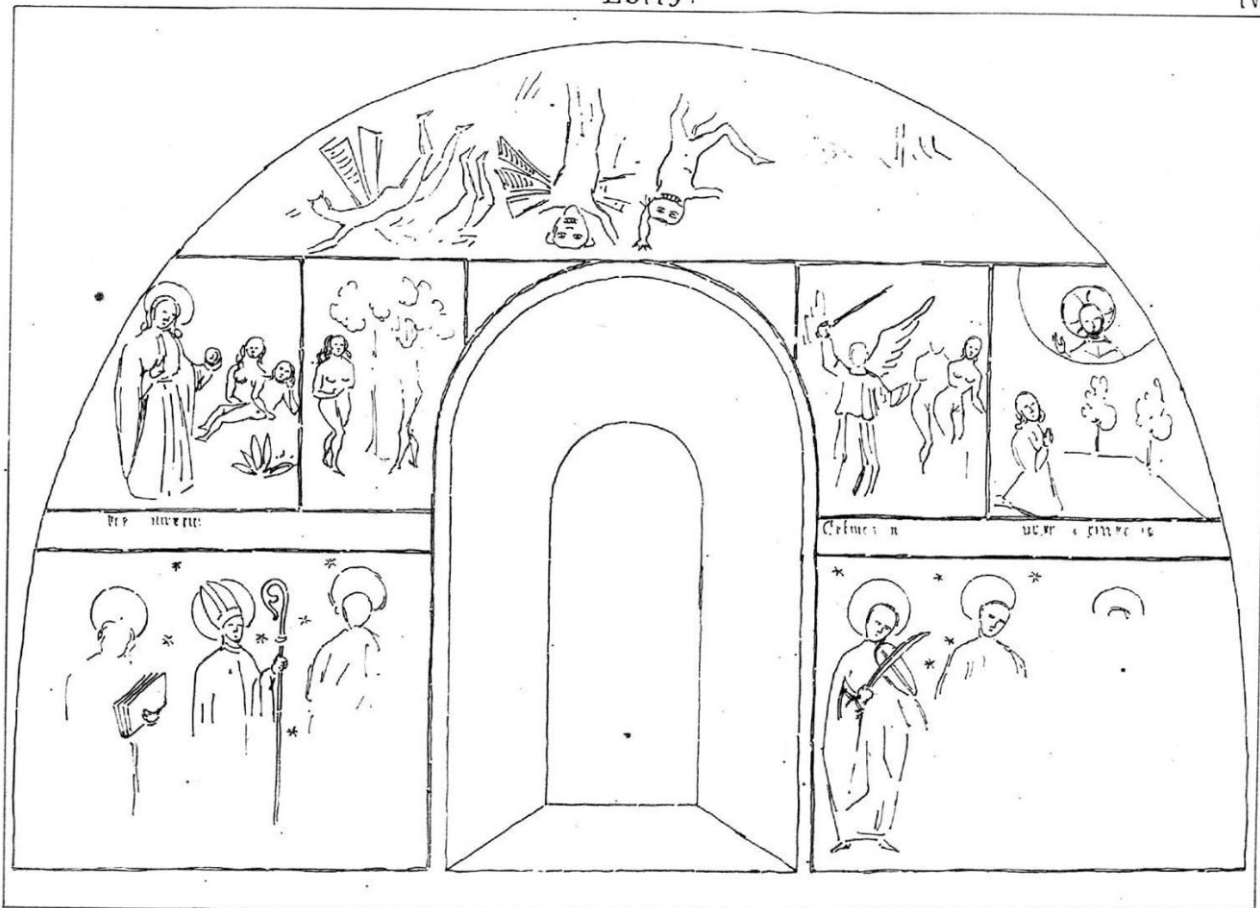

## Les fresques

Lorry.

IV.

Fresques du XVI<sup>e</sup> siècle, nef nord, fenêtre de la travée voûtée sur croisée d'ogives (G. Boulangé, 1855)Traces de fresques du XVI<sup>e</sup> siècle  
près des fonts baptismaux

Photographies AMD

Fresque de 1902  
le Christ de l'abside principale